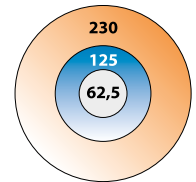

Multimode 62,5/125

Gaine extérieure de couleur orange

Multimode OM2 LSZH 50/125 µm

Terminaisons	1 m	2 m	3 m	5 m	10 m
LC/LC	NGC4101	NGC4102	NGC4103	NGC4104	NGC4105
SC/LC	NGC4106	NGC4107	NGC4108	NGC4109	NGC4110
SC/SC	NGC4111	NGC4112	NGC4113	NGC4114	NGC4115
ST/LC	NGC4116	NGC4117	NGC4118	NGC4119	NGC4120
ST/SC	NGC4121	NGC4122	NGC4123	NGC4124	NGC4125
ST/ST	NGC4126	NGC4127	NGC4128	NGC4129	NGC4130