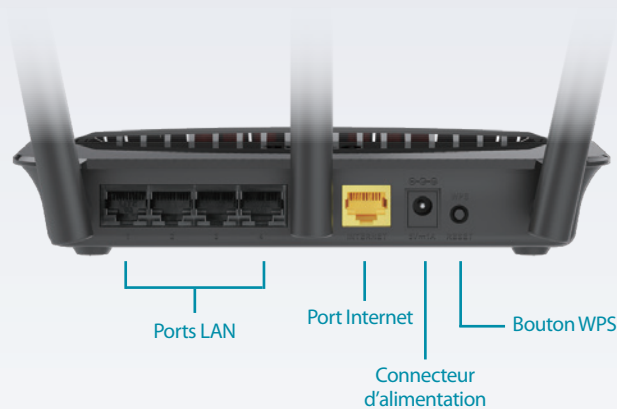

Étendez votre réseau sans fil existant

Vous pouvez également utiliser le routeur bibande Wireless AC750 pour étendre la couverture de votre réseau Wi-Fi domestique. La technologie Wireless AC750 garantit des vitesses de connexion rapides tout en assurant une rétrocompatibilité avec les appareils sans fil plus anciens de votre réseau vous permettant de profiter d'une connexion sans fil fiable.

Simple à configurer et à sécuriser

Pour partager votre connexion Internet, rien de plus simple, ouvrez un navigateur web pour accéder à l'assistant de configuration et suivez les instructions de démarrage étape par étape. Implémentez la sécurité sans fil WPA/WPA2 en quelques minutes grâce à l'assistant de configuration de réseau sans fil ou utilisez Wi-Fi Protected Setup (WPS), qui établit une connexion sécurisée avec les nouveaux appareils sans avoir besoin de saisir les paramètres ou de créer de mots de passe. De plus, le pare-feu intégré protège des attaques malveillantes sur Internet et les fonctionnalités de contrôle d'accès vous permettent de limiter l'accès à votre réseau.

Vue arrière