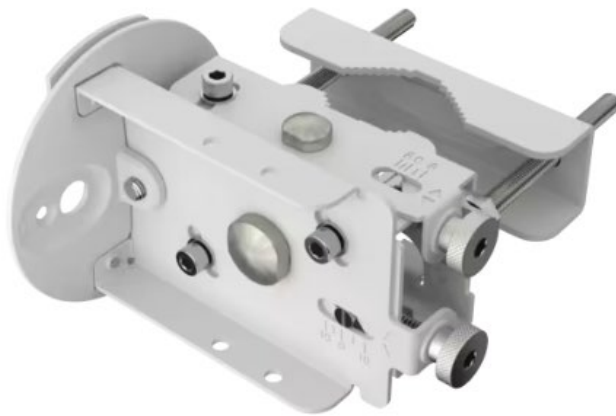

Accessory Tech / **60G Precision Alignment Mount**
60G-PM

Le support d'alignement de précision 60 GHz améliore la flexibilité du montage et l'alignement des appareils.

- Installation rapide et facile
- Alignement souple et facile

Mechanical

Dimensions 190 X 146 X 104 mm (7.5 x 5.7 x 4.1")

Weight 1.1 kg (2.4 lb)

Enclosure material Metal

Compatibility Wave-LR, Wave-Pro, GBE-LR, AF60-LR, AF60-HD, UBB-XG